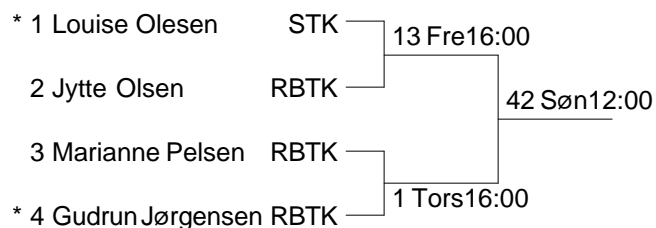

Damesingle Senior A

Antal deltagere: 4

Herresingle Senior A

Antal deltagere: 9

Damedouble Senior A

- | | | |
|---------------------------------------|------|---------------|
| 1 Jytte Olsen
Helle Arenstorff | RBTK | } 35 Søn10:00 |
| 2 Gudrun Jørgensen
Marianne Pelsen | RBTK | |