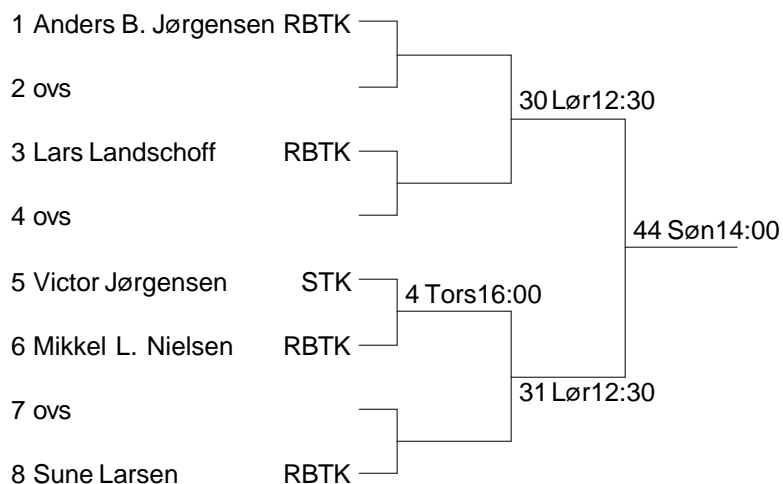

Herresingle U 16