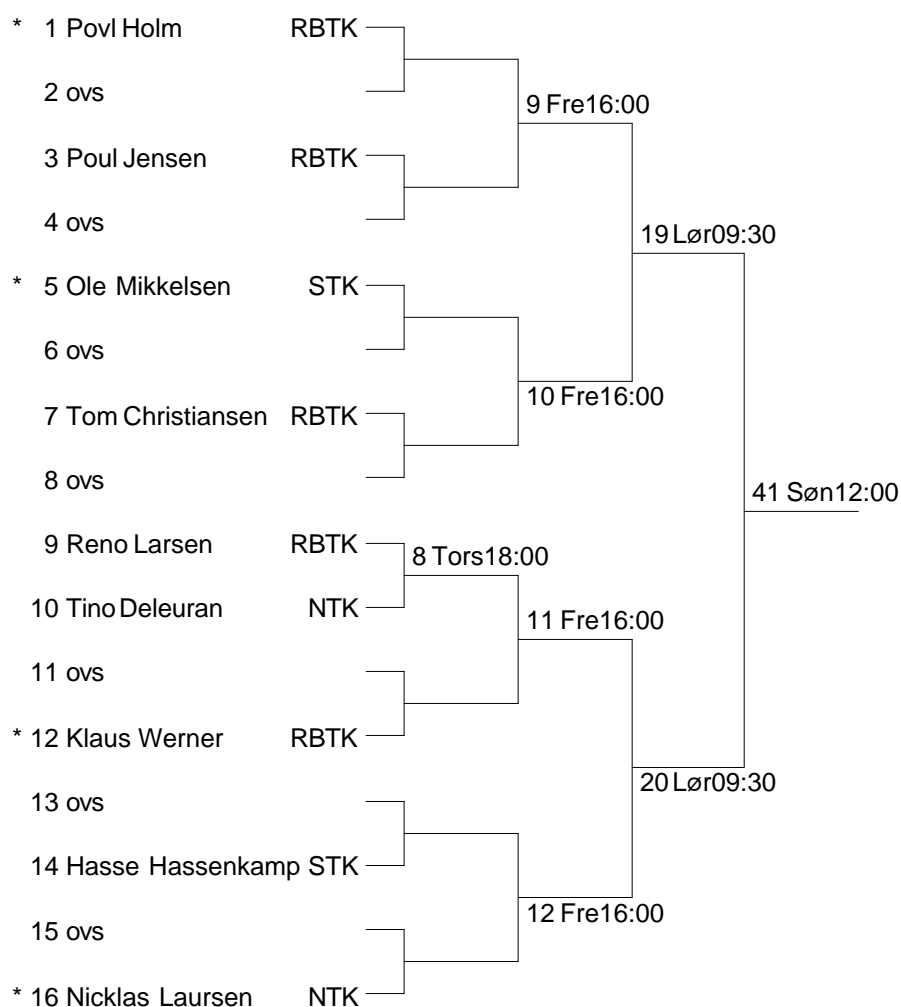

Damesingle Senior A

Antal deltagere: 4

Herresingle Senior A

Antal deltagere: 9

Damedouble Senior A

- | | | |
|---------------------------------------|------|---------------|
| 1 Jytte Olsen
Helle Arenstorff | RBTK | } 35 Søn10:00 |
| 2 Gudrun Jørgensen
Marianne Pelsen | RBTK | |